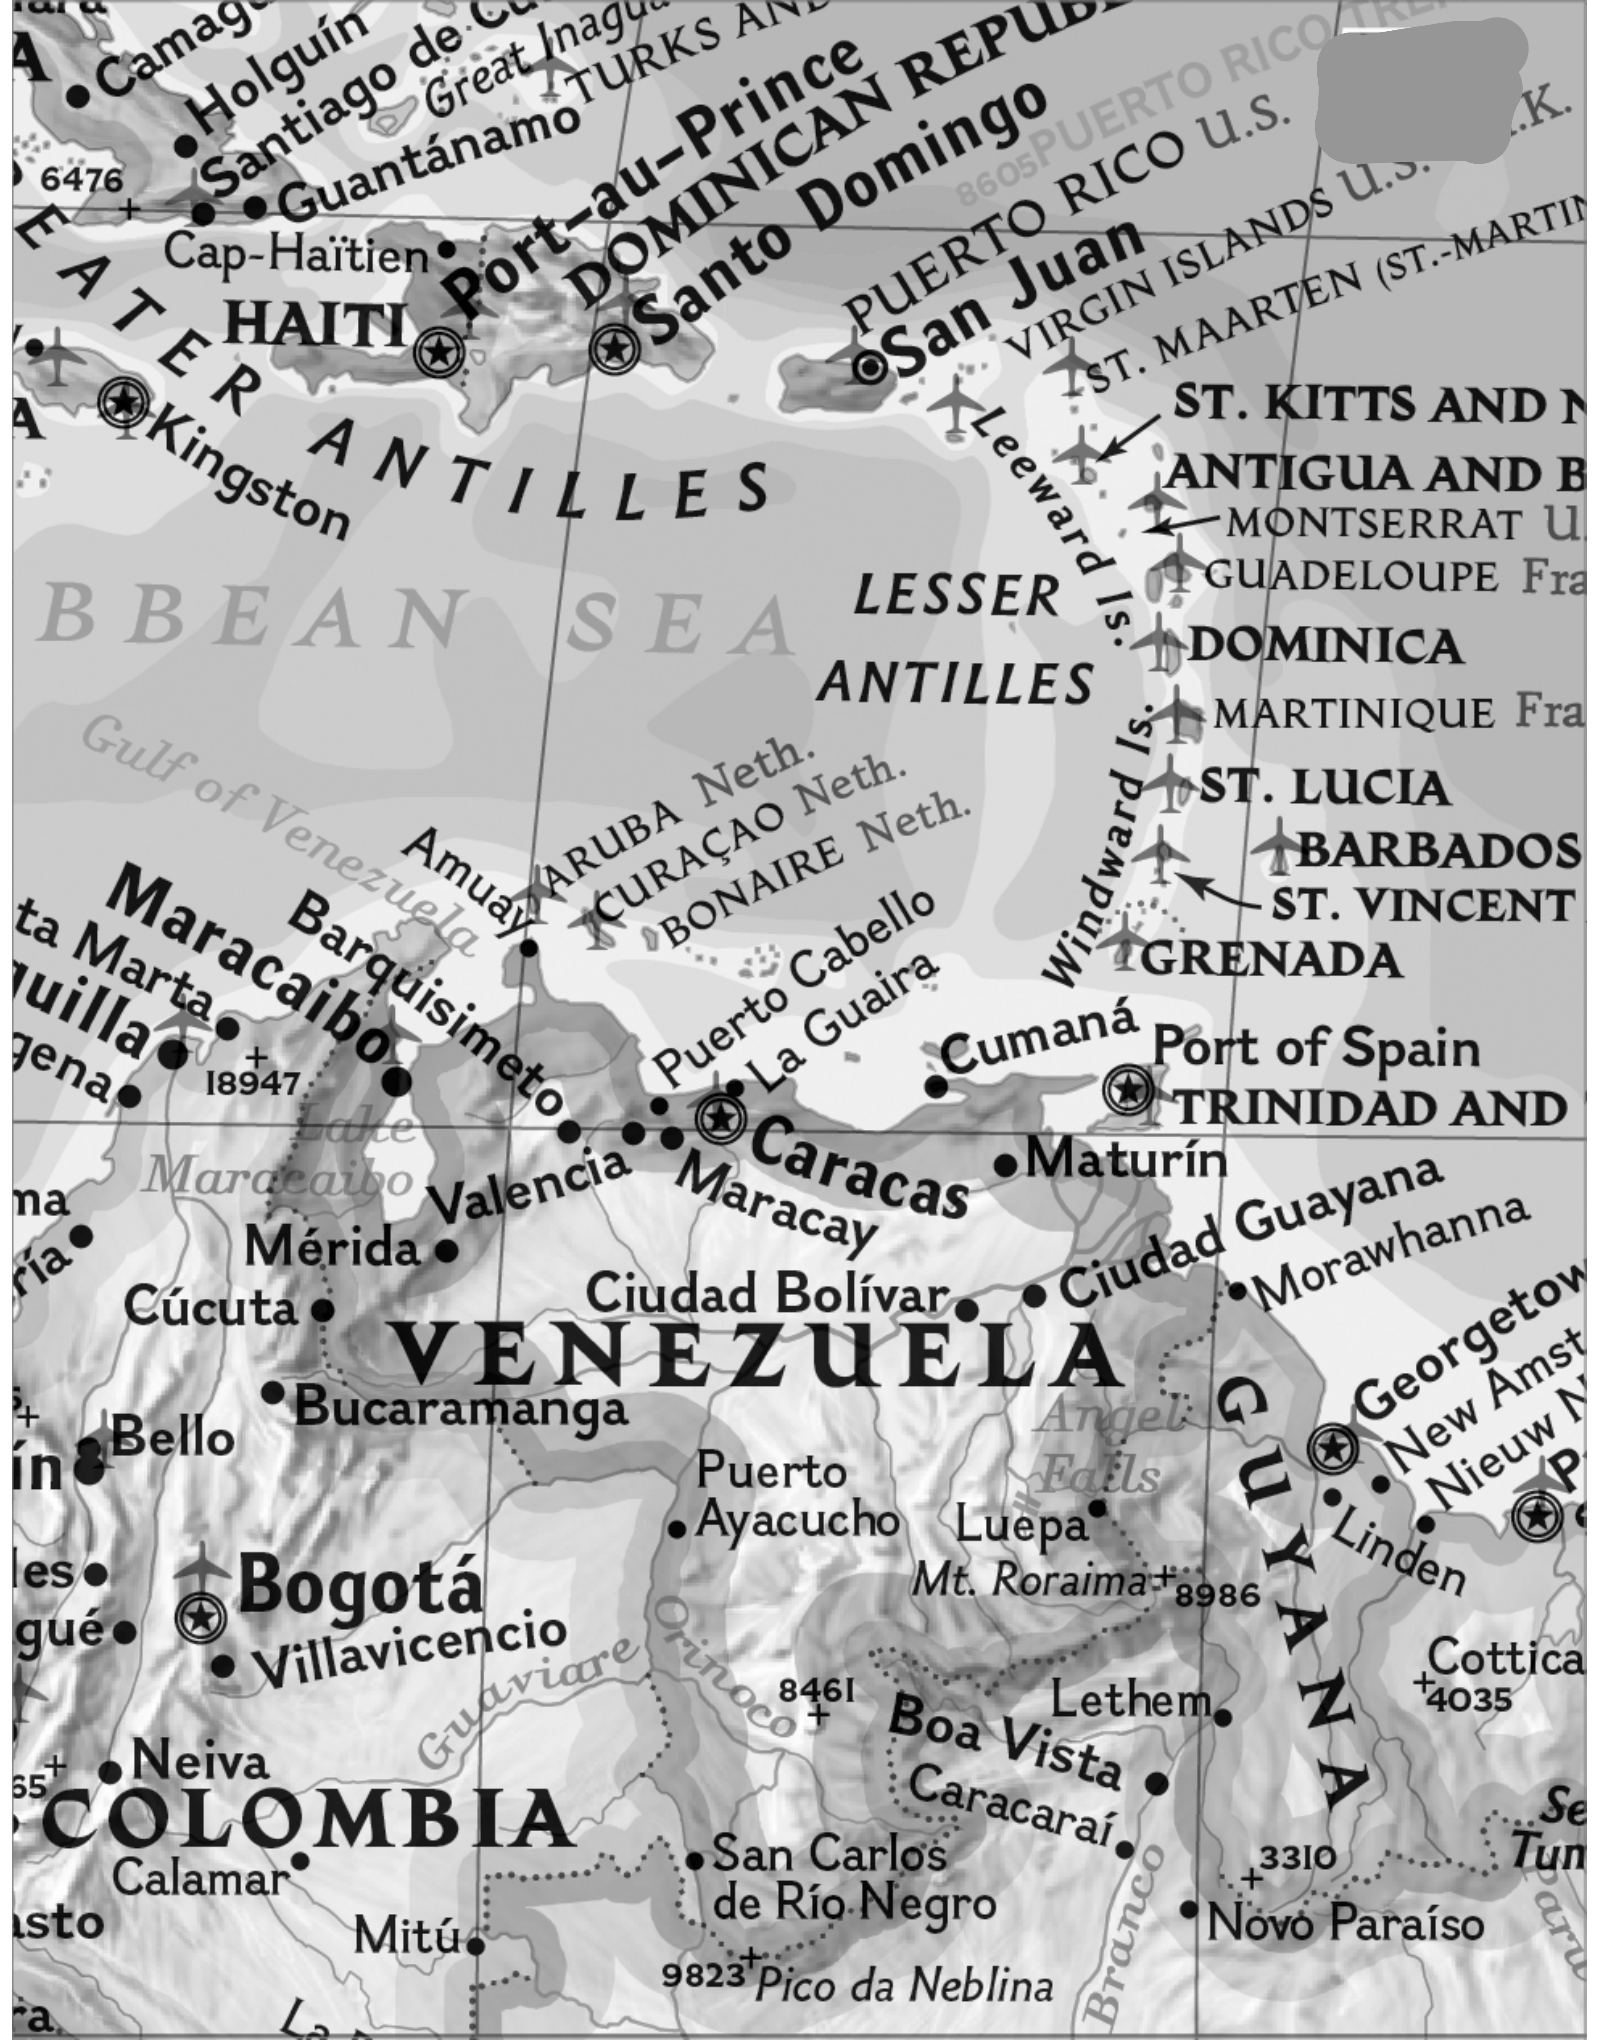

Pu

Gulf

Clipperton

France

6661 MIDDLE

E

Yucatan Peninsula
Merida
Campeche
Veracruz
Oaxaca
Tuxtla Gutierrez
Tapachula
Guatemala City
San Salvador
El Salvador
Honduras
Tegucigalpa
Nicaragua
Managua
Leon
Granada
Bluefields
Costa Rica
San Jose
Limon
Panama
Panama City
Colon
Balboa
Panama Canal
Gulf of Panama
Cocos Ridge
Cocos I.
Isla Darwin
Cuba
Cancun
Cozumel I.
Montego Bay
Jamaica
Barranquilla
Cartagena
Medellin
Manizales
Buenaventura
Cali
Popayan
Esmeraldas
Ecuador
Ibarra