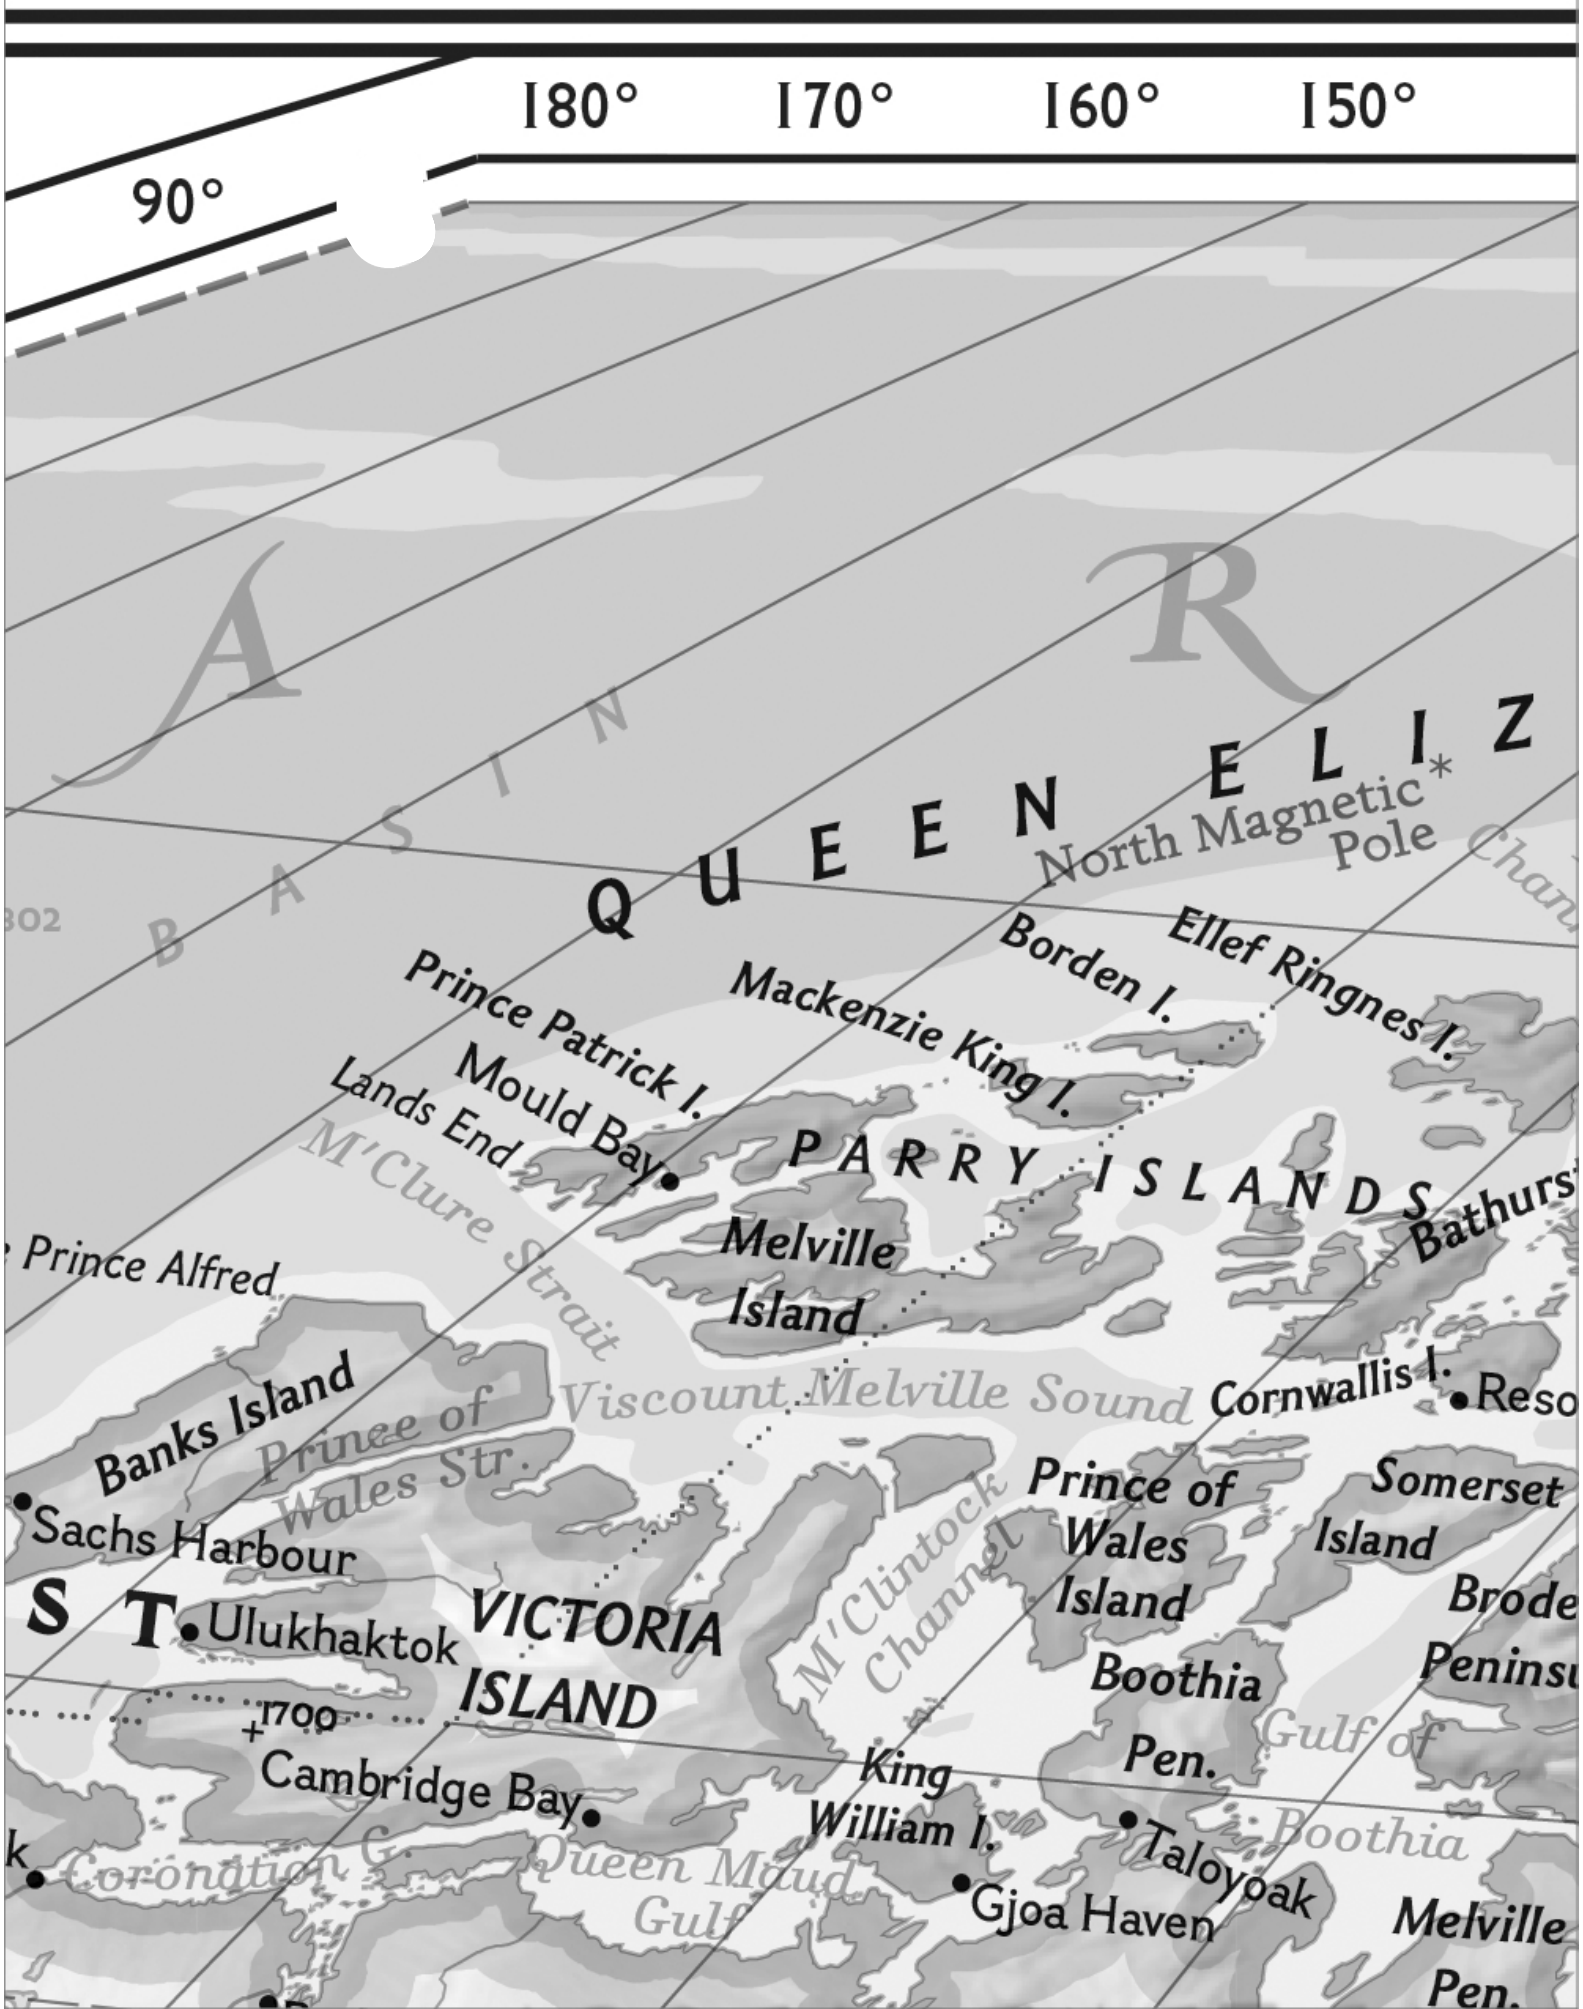

Alakanuk

McGrath

(Denali)

Clear

B

180° 170° 160° 150°

90°

A