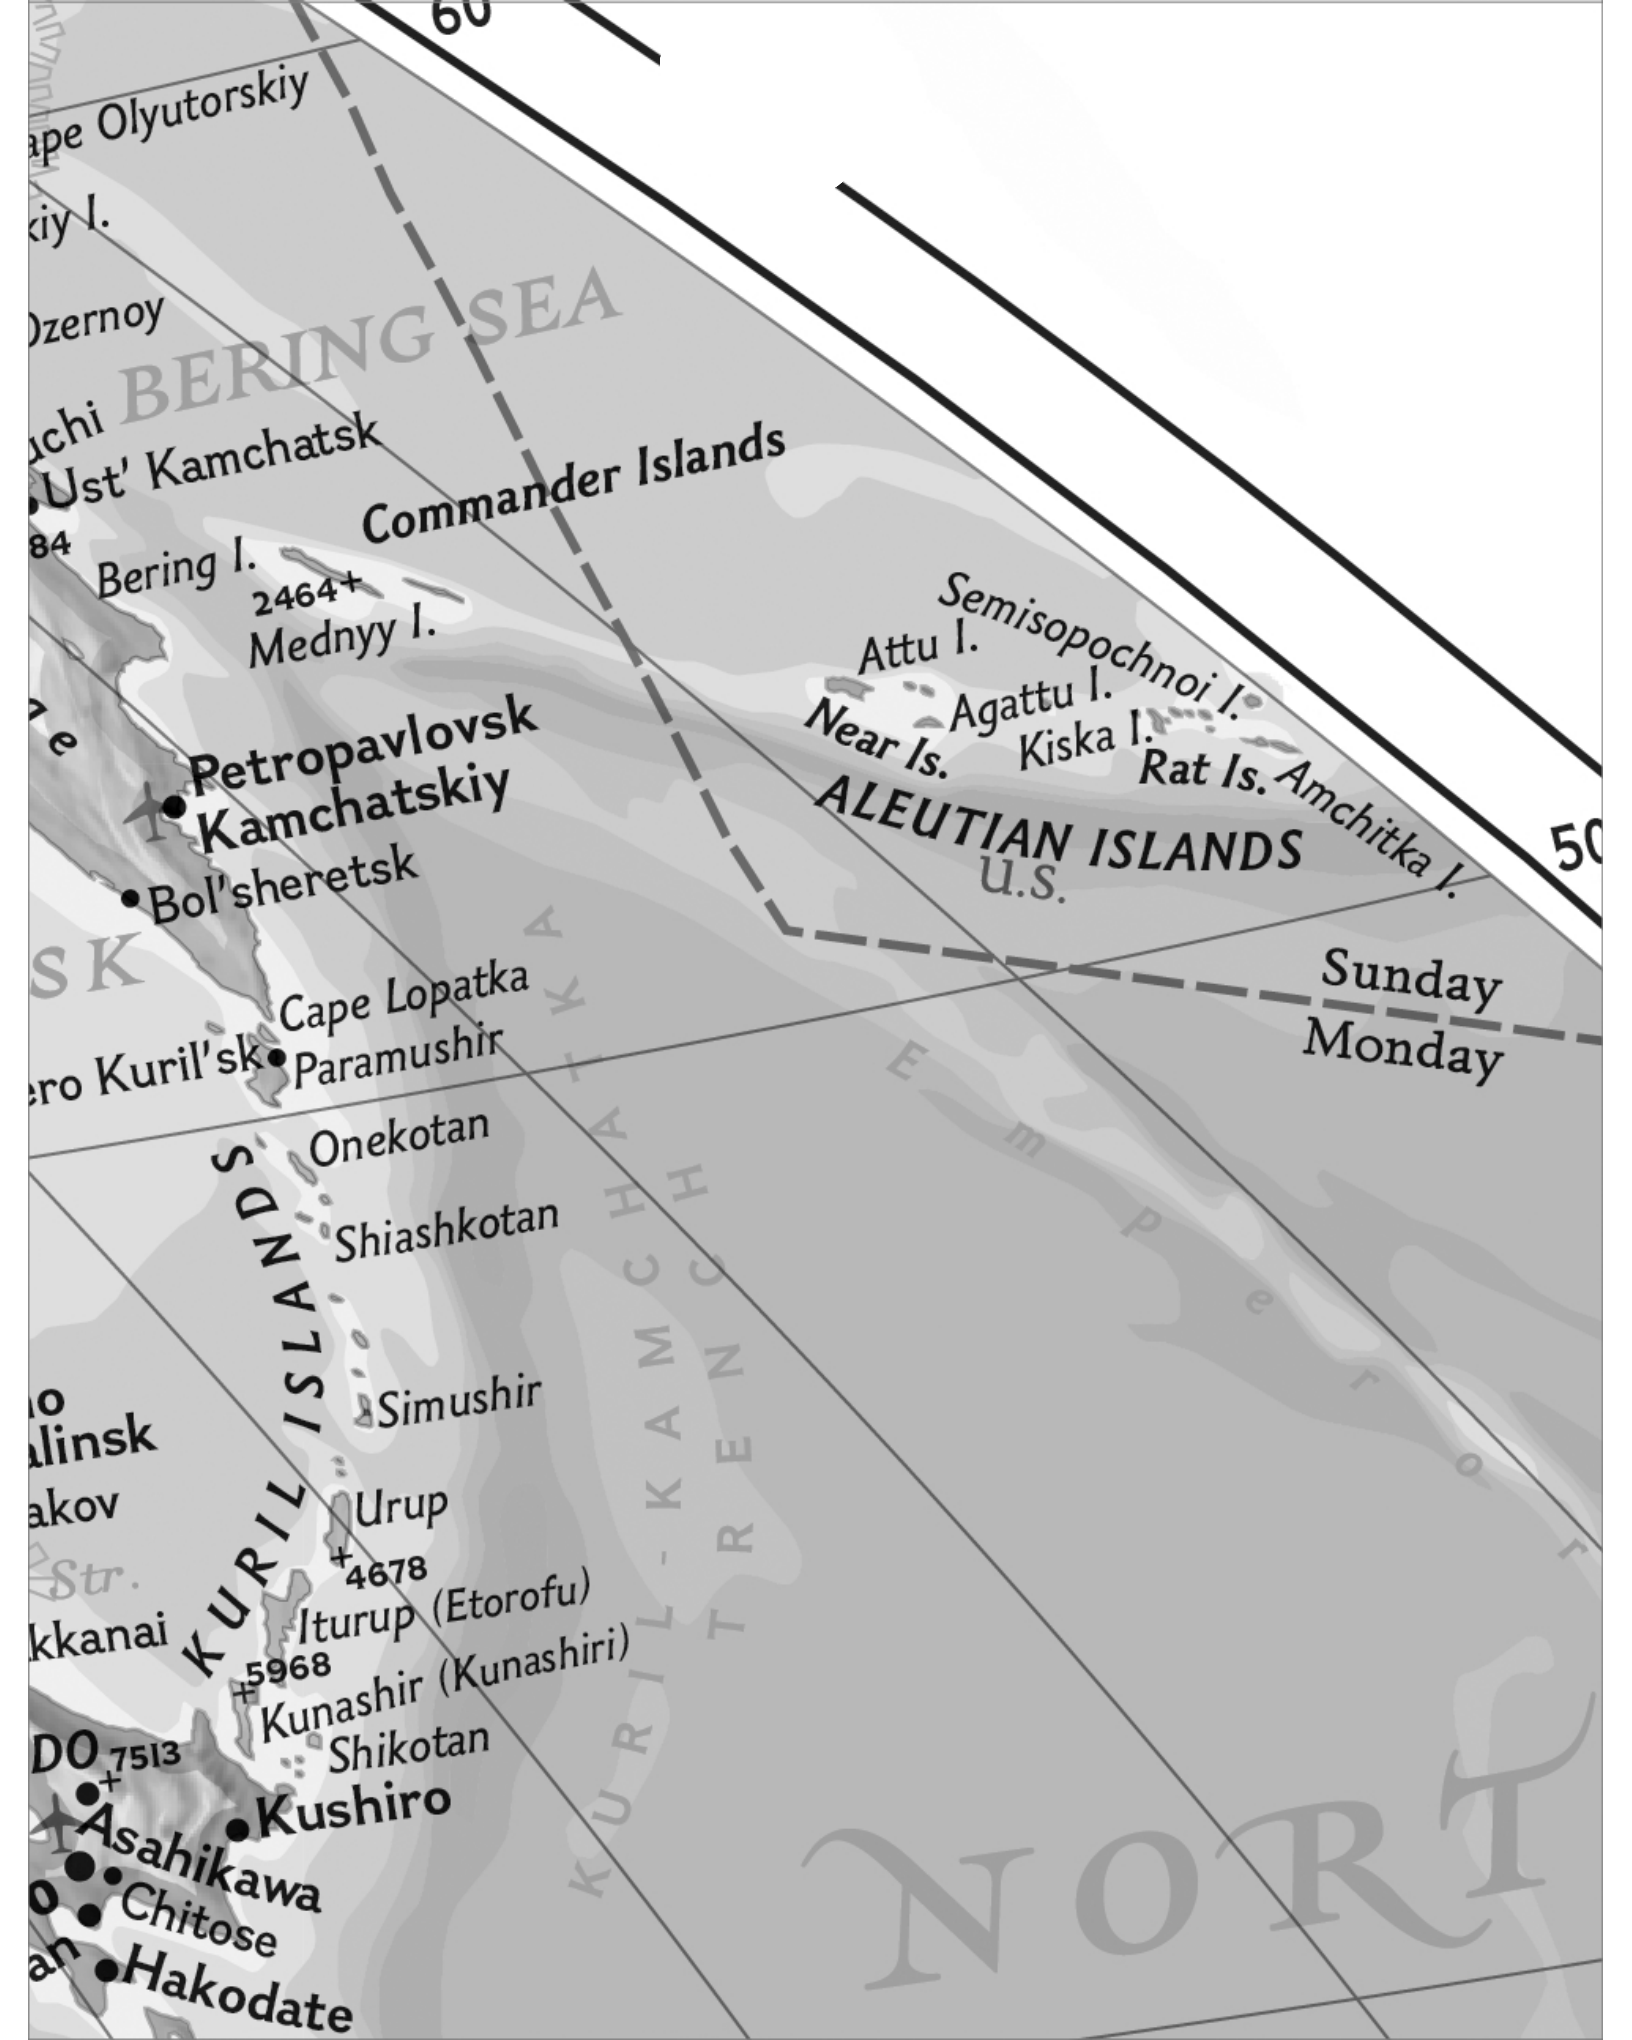

ape Olyutorskiy
kiy I.

Dzernoy

chi
Ust' Kamchatsk

84
Bering I.
2464+
Mednyy I.

SK
e
Petropavlovsk
Kamchatskiy
Bol'sheretsk

ro Kuril'sk
Cape Lopatka
Paramushir

Onkotan
Shiashkotan

Simushir

alinsk
akov
Str.
KURIL ISLANDS
Urup
+4678

Iturup (Etorofu)
+5968
Kunashir (Kunashiri)
Shikotan

DO
7513
Asahikawa
Kushiro
Chitose

Hakodate

Commander Islands

Semisopochnoi I.
Attu I.
Agattu I.
Near Is.
Kiska I.
Rat Is.
Amchitka I.
ALEUTIAN ISLANDS
U.S.

Sunday
Monday

NORTH